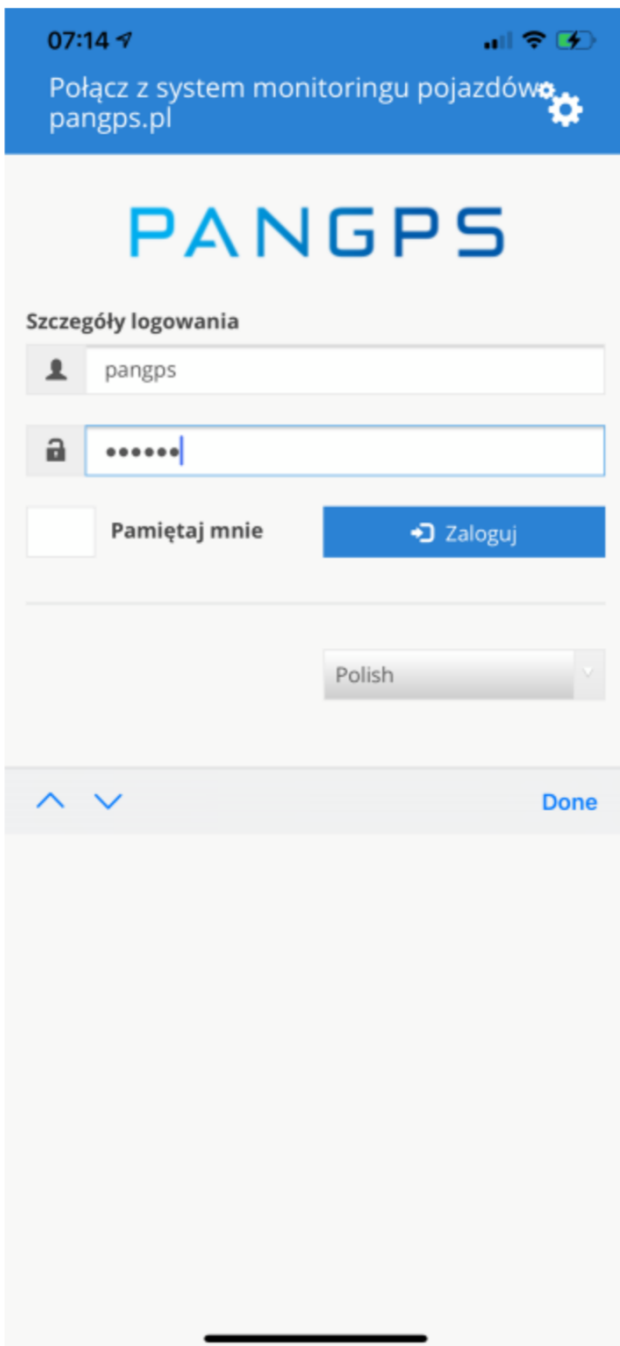

ARDERO
os. Piastów 8/14
31-623 KRAKÓW
www.pangps.pl
biuro@pangps.pl
tel. 12 307 07 67
tel. 601 186 386

PANGPS